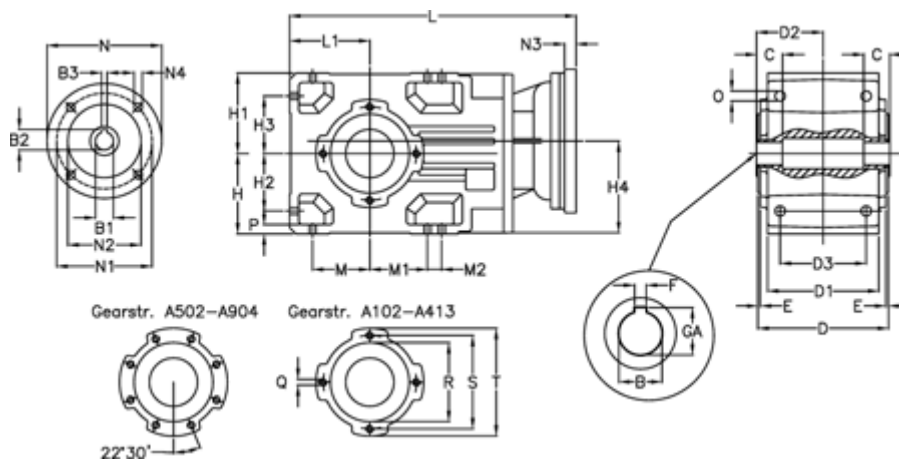

Varenummer: 29600502403255
 Beskrivelse: Keglehjulsgear A503UH50-24-P160B5

Mål

B	= 50	D2 = 118.0	H3 = 102.5	N1 = 300	S = 215
B1	= 42	D3 = 150	H4 = 154.0	N2 = 250	T = 250
B2	= 45.3	E = 4.5	L = 571.0	N3 = 23	
B3	= 12	F = 14	L1 = 140	N4 = 18	
Betegnelse	= A503UH50-xx-P160 B5	GA = 53.8	M = 102.5	O = 16.0	
C	= 82	H = 140	M1 = 102.5	P = 14	
D	= 219	H1 = 140	M2 = -	Q = M12x19	
D1	= 185	H2 = 102.5	N = 350	R = 180	